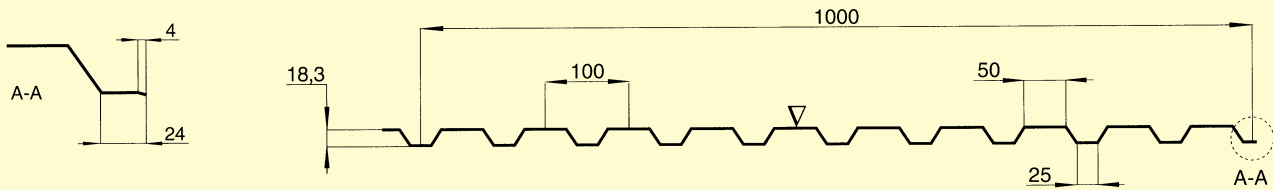

DALA°PROFIL AB

TAK- OCH VÄGGPLÅT

▽ Färgsida

TP 20 Tak

▽ Färgsida

VP 20 V ägg

▽ Färgsida

TP 20-150 V ägg