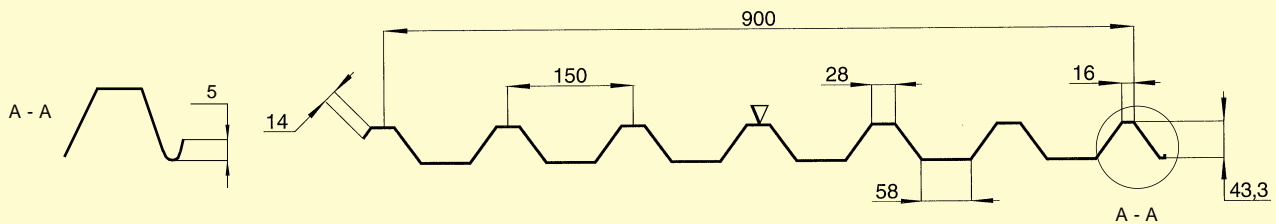

DALA°PROFIL AB

TAK- OCH VÄGGPLÅT

▽ Färgsida

TP 20 Tak

▽ Färgsida

VP 20 V ägg

▽ Färgsida

TP 20-150 V ägg

▽ Färgsida

TP 45 Tak

▽ Färgsida

VP 45 V ägg