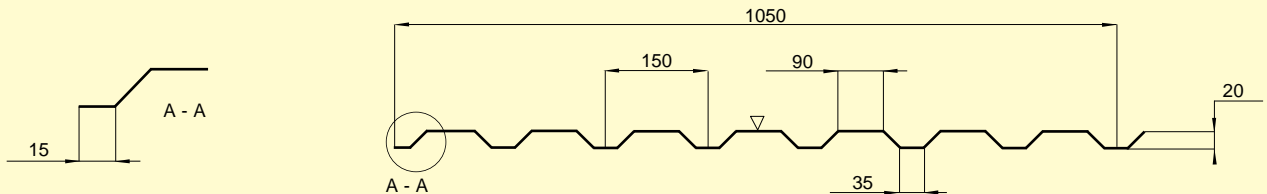

DALA°PROFIL AB

TAK- OCH VÄGGPLÅT

▽ Färgsida

TP 20 Tak

▽ Färgsida

VP 20 V ägg

▽ Färgsida

TP 20-150 V ägg

▽ Färgsida

TP 45 Tak

▽ Färgsida

VP 45 V ägg